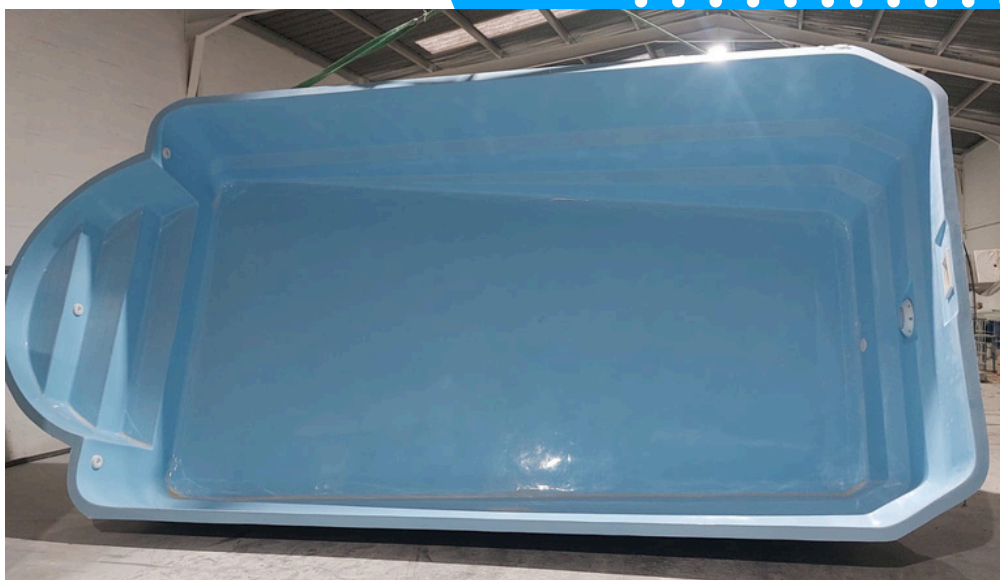

# PISCINA ROMANA

**LARGO:** 7,50 m

**ANCHO:** 3,50 m

**ALTO:** 1,00-1,80 m